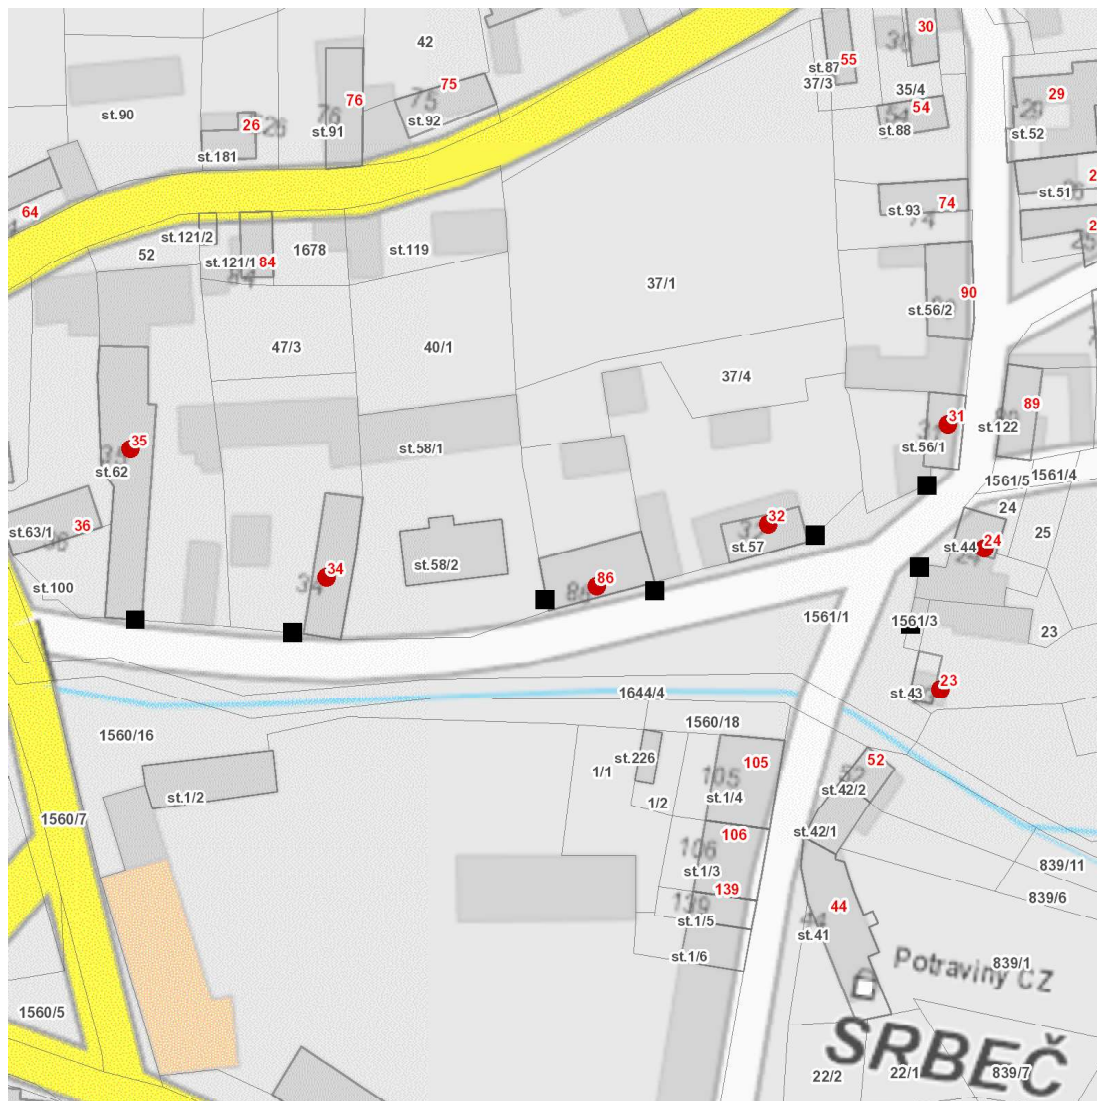

dne **7. 7. 2026** od **8:30** do **14:30** hodin

Plánovaná odstávka zahrnuje tyto lokality:**Srbeč** (okres Rakovník)

č. p. 23, 24, 31, 32, 34, 35, 86

UPOZORNĚNÍ

Dotčené zařízení distribuční soustavy je nutné i v době odstávky považovat za zařízení pod napětím, a proto vás žádáme o dodržení všech zásad bezpečnosti a provedení opatření potřebných k zamezení případných škod na zdraví a majetku. | Provozovatelé výroben elektřiny jsou povinni zajistit přerušeni dodávky elektřiny z výroby do vypnutého úseku distribuční soustavy.

NEJDE VÁM ELEKTRINA...

TIP: Registrujte se zdarma na www.cezdistribuce.cz/sluzba a informace o odstávkách elektřiny budete dostávat e-mailem nebo SMS. U poruch zasíláme SMS s předpokládanou dobou obnovení dodávek. | Aktuální stav dodávek elektřiny na konkrétní adrese zjistíte snadno, rychle a bez registrace na portále **Bez Štávy** (www.bezstavy.cz).

dne 7. 7. 2026 od 8:30 do 14:30 hodin**Orientační mapový podklad odstávkou dotčených lokalit****VYSVĚTLIVKY**

- – adresy dotčené odstávkou elektřiny
- – místa připojení k elektrické síti dotčená odstávkou

INFORMACE ZASLÁNA

IDDS: d7xanrd (Obec Srbeč)